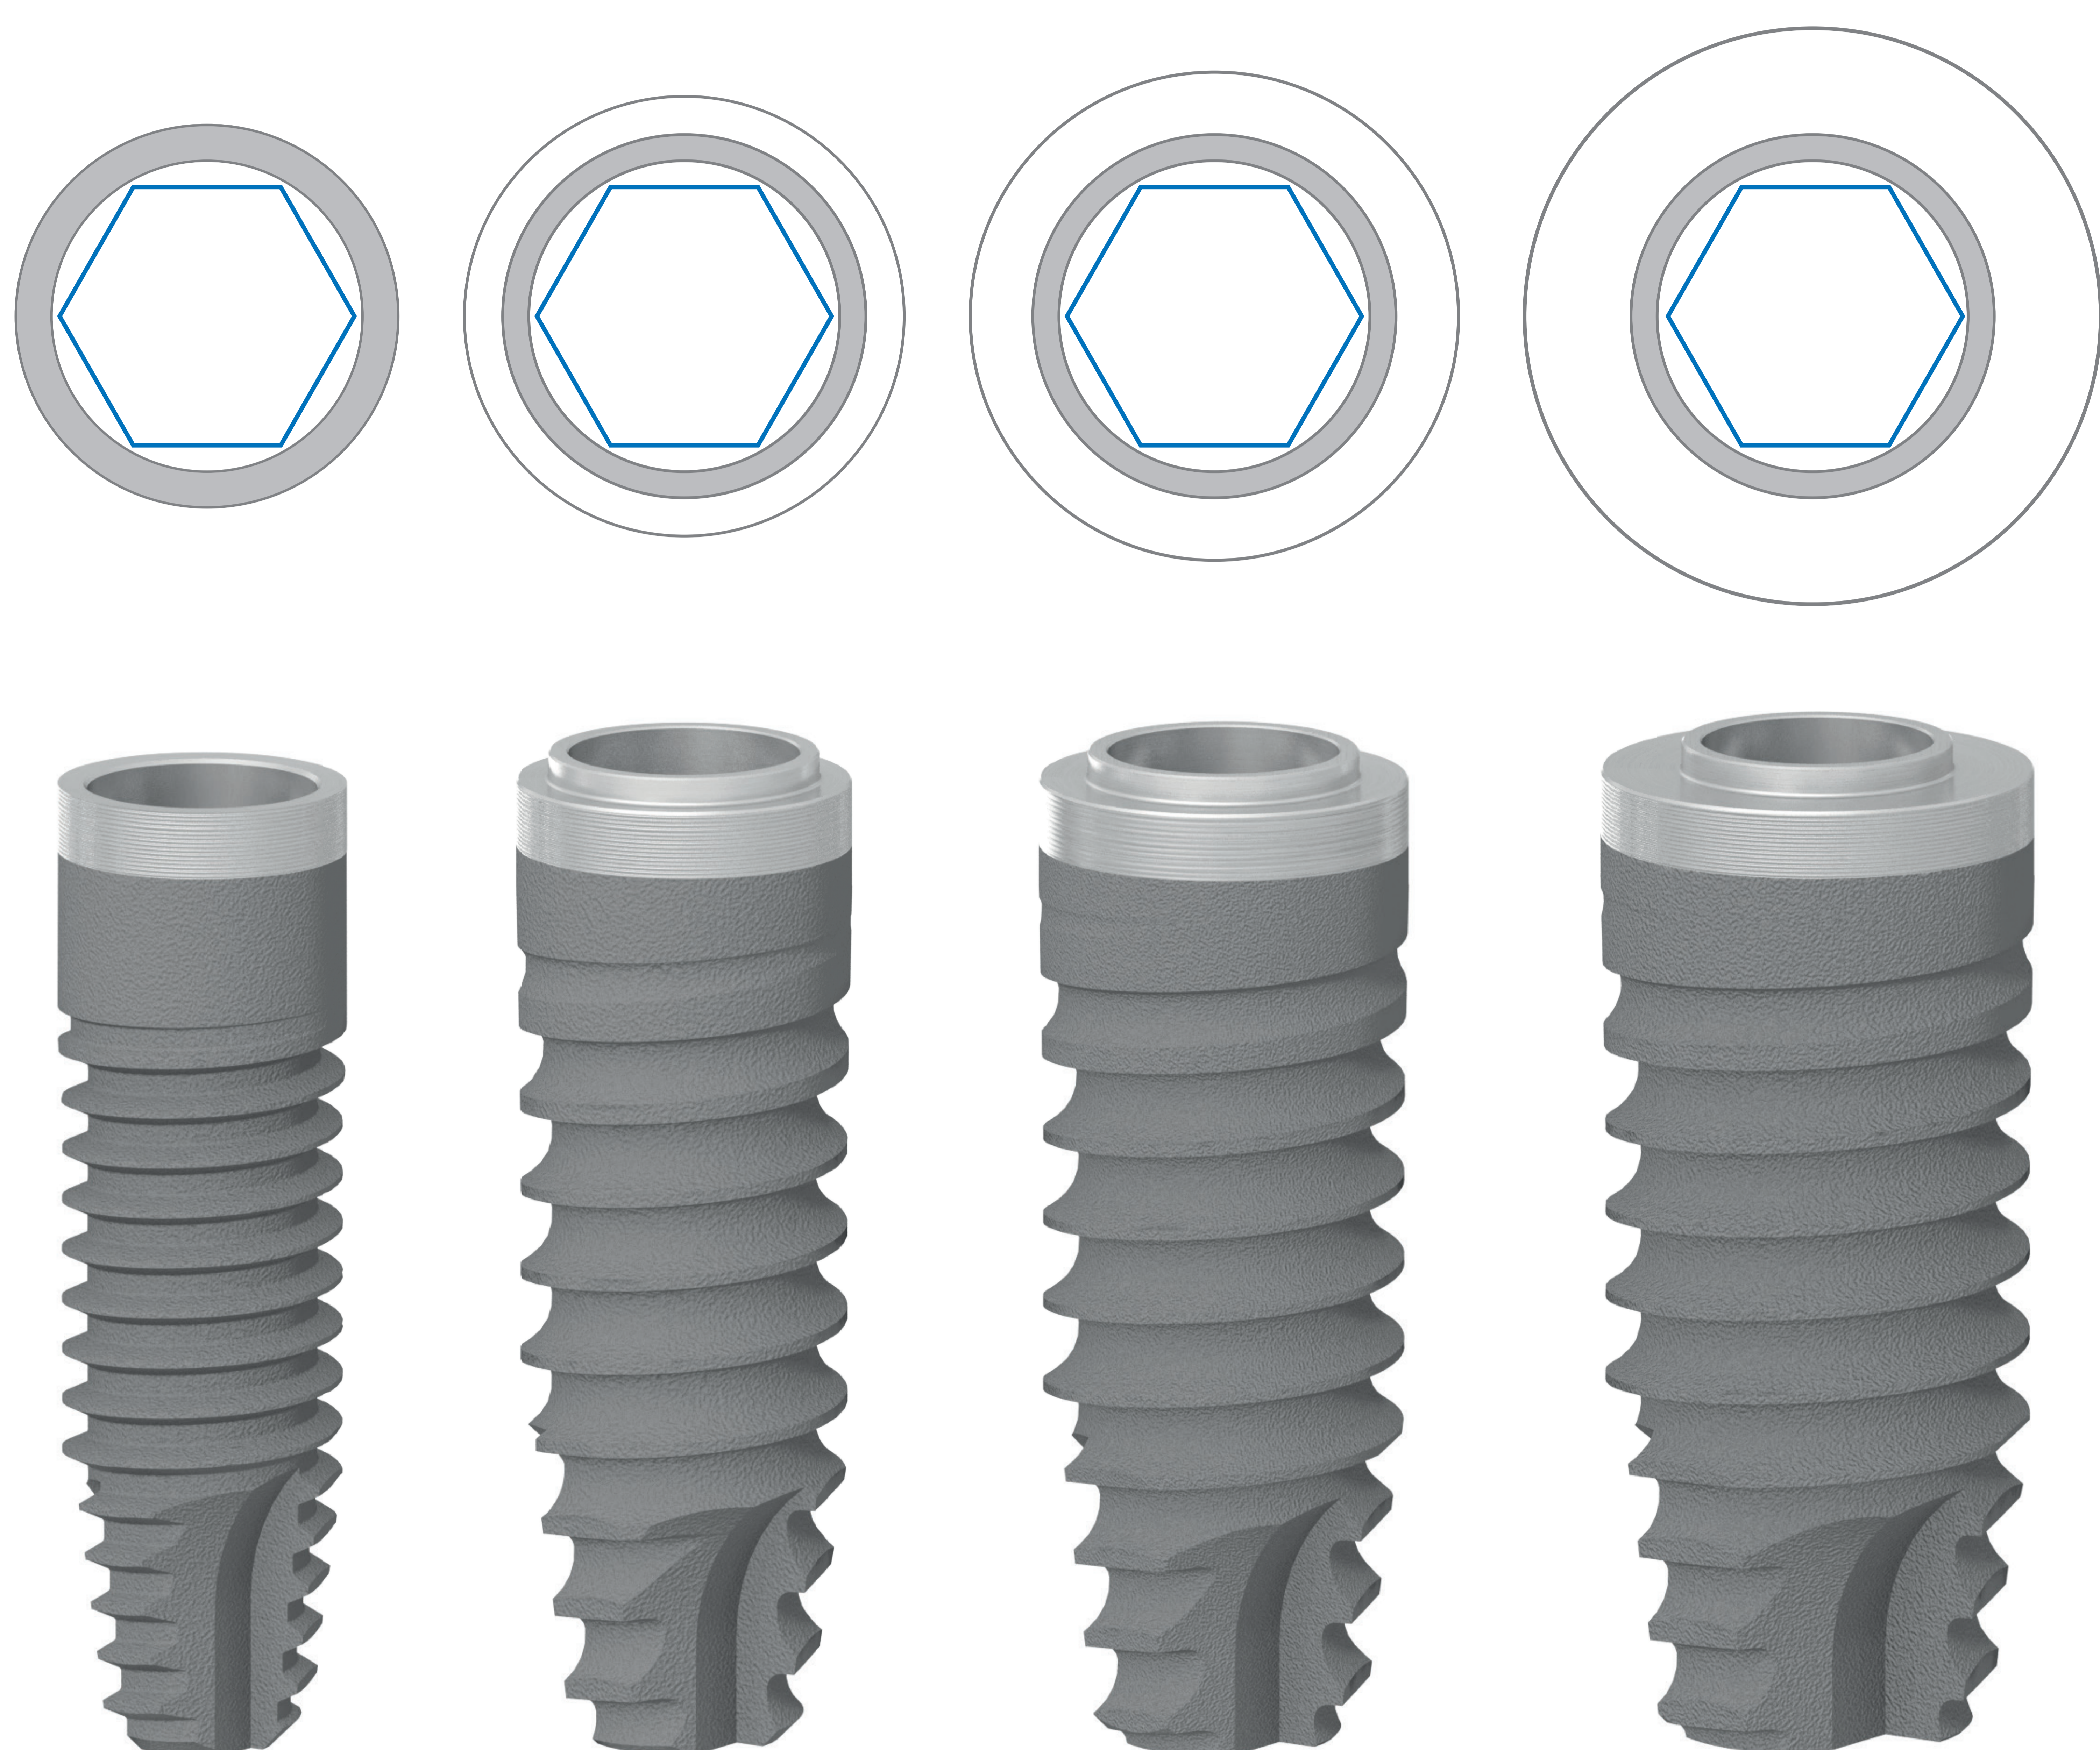

sweden & martina

I M P L A N T O L O G Y

PREMIUM ONE

Impianto cilindrico con oltre **20 anni di esperienza clinica.**

Unica piattaforma di connessione **Collex ONE**, permette di effettuare **Platform Switching.**

Easy Insert: il driver brevettato che non deforma la connessione durante l'inserimento.

Soluzioni mini-invasive con impianti di lunghezze e diametri ridotti.