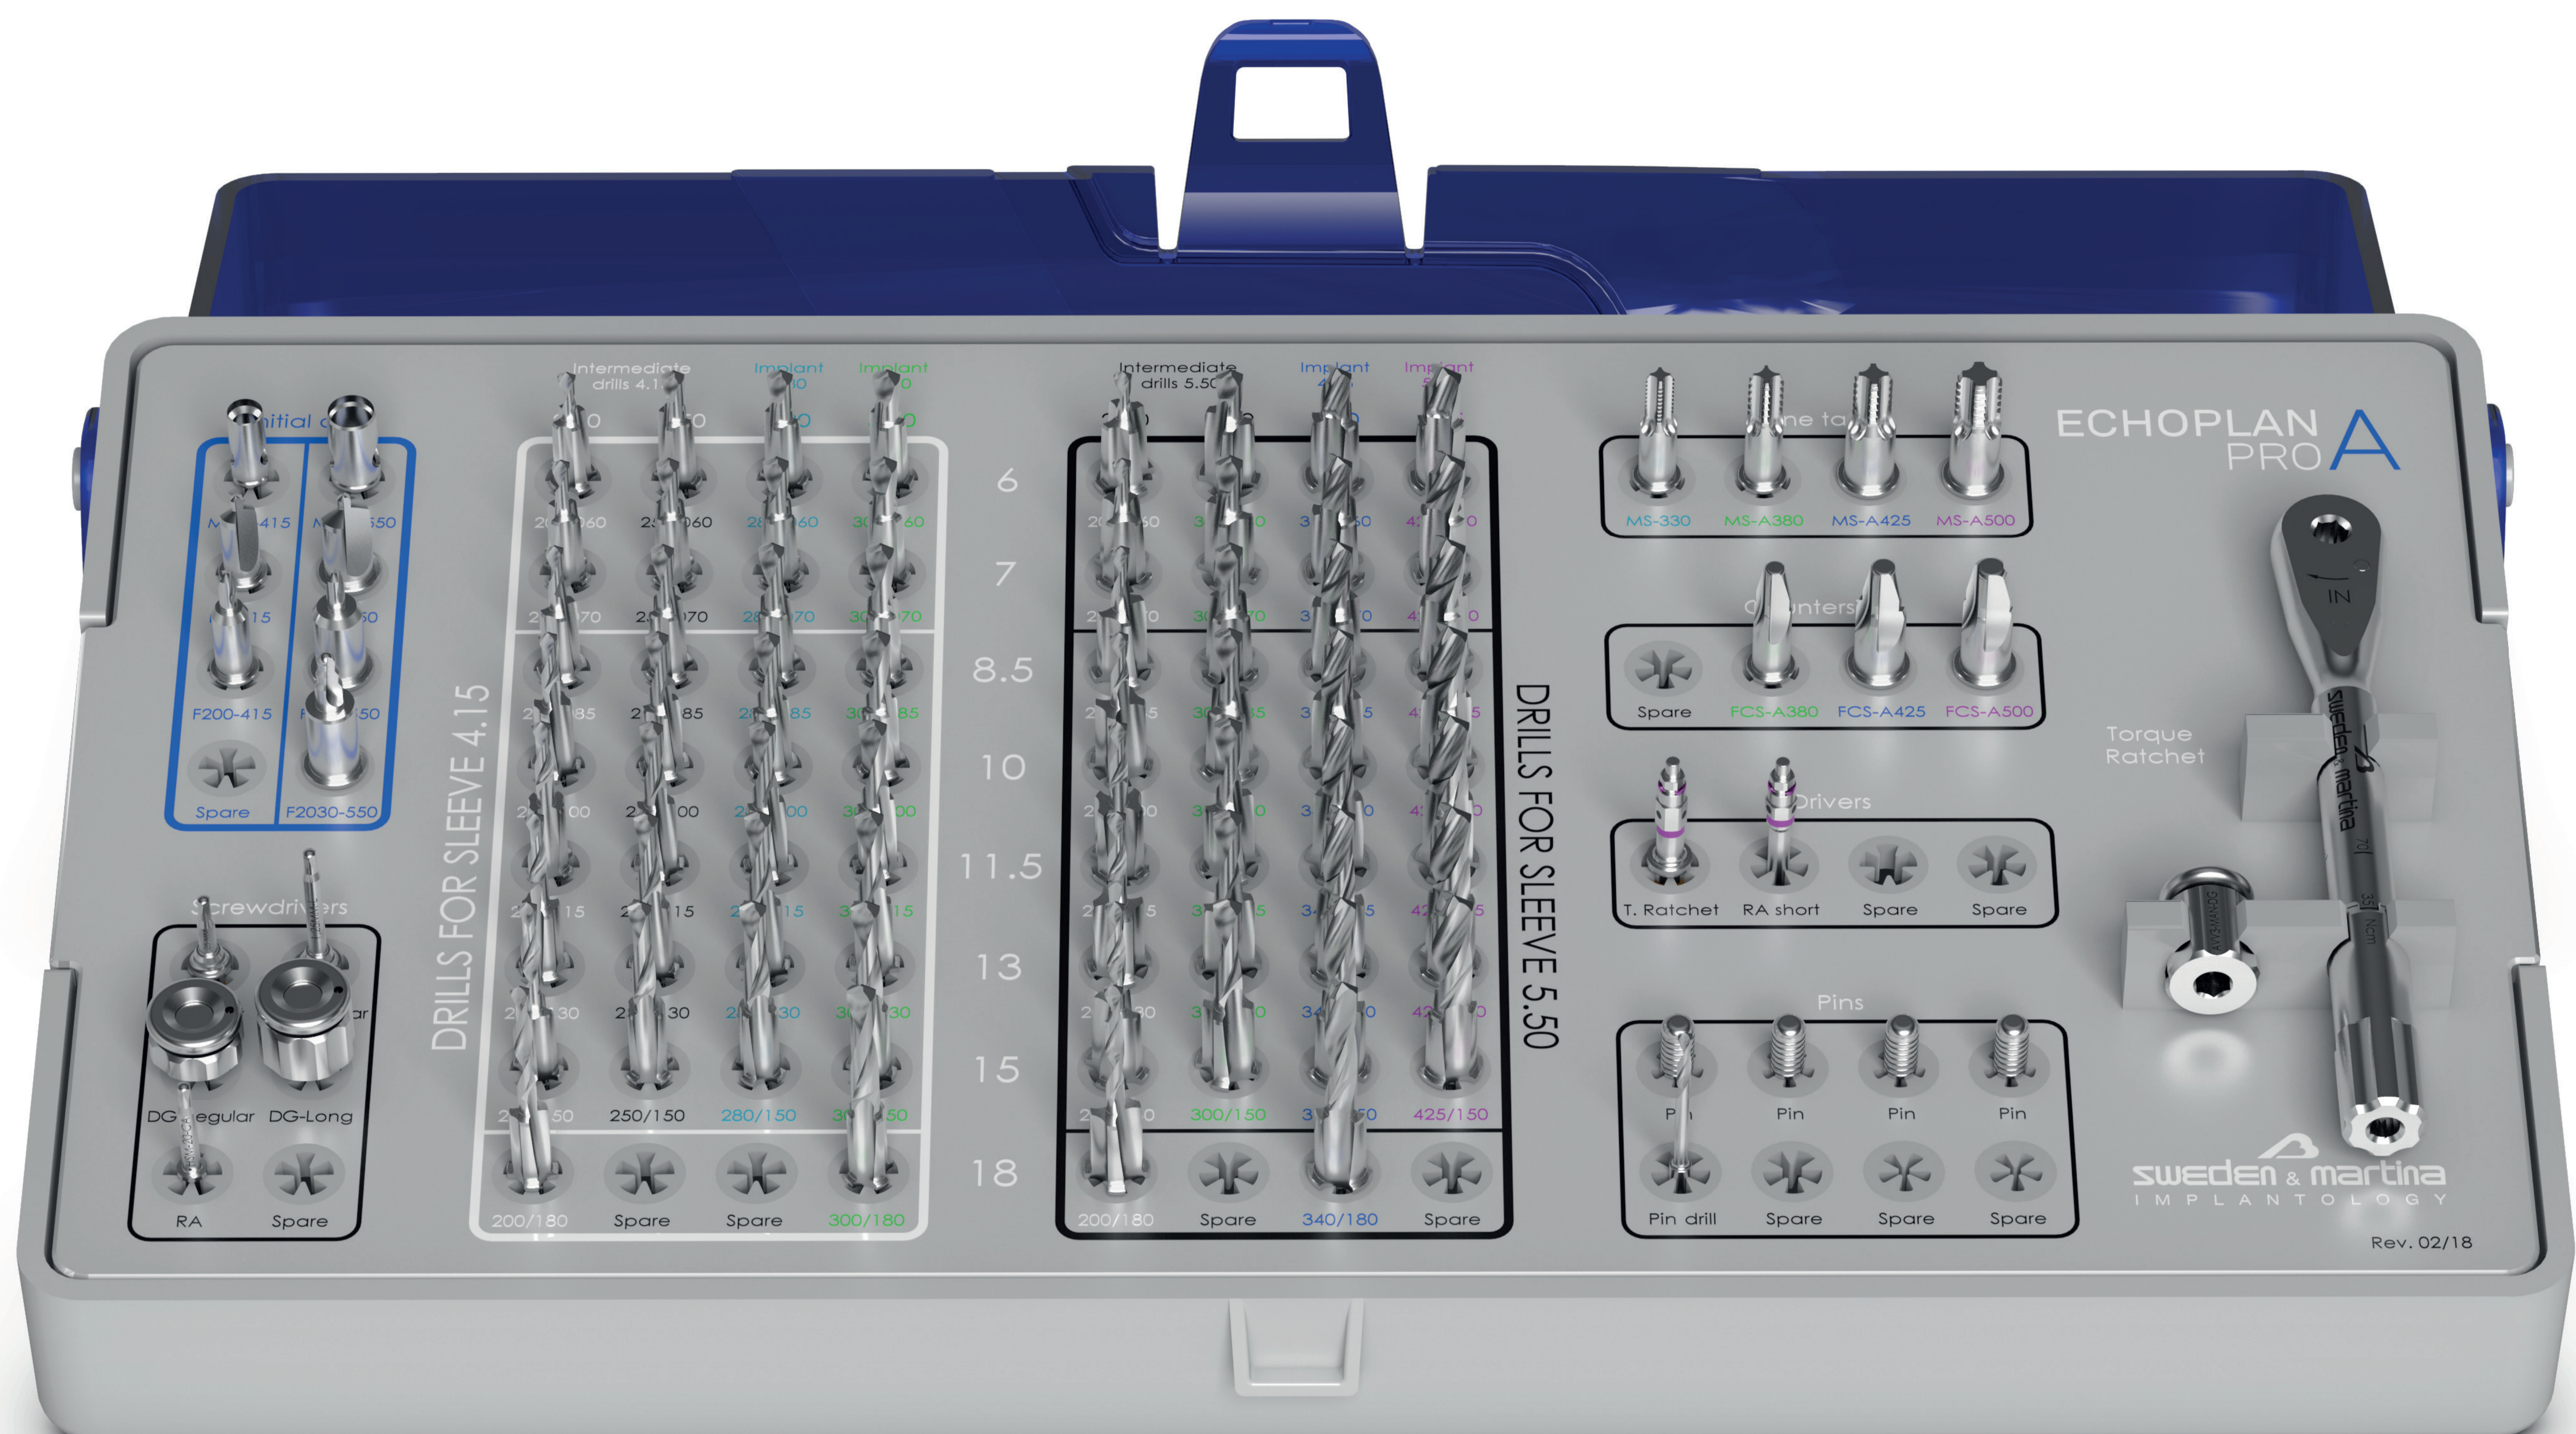

sweden & martina

CHIRURGIA GUIDATA

ECHOPLAN PRO

Chirurgia guidata: aumentare l'efficienza riducendo i rischi con i kit chirurgici Sweden & Martina.

Frese one-piece con **stop integrato** per un'ottimizzazione dei tempi chirurgici.

Mounter organizer per un'organizzazione ideale dei montatori.